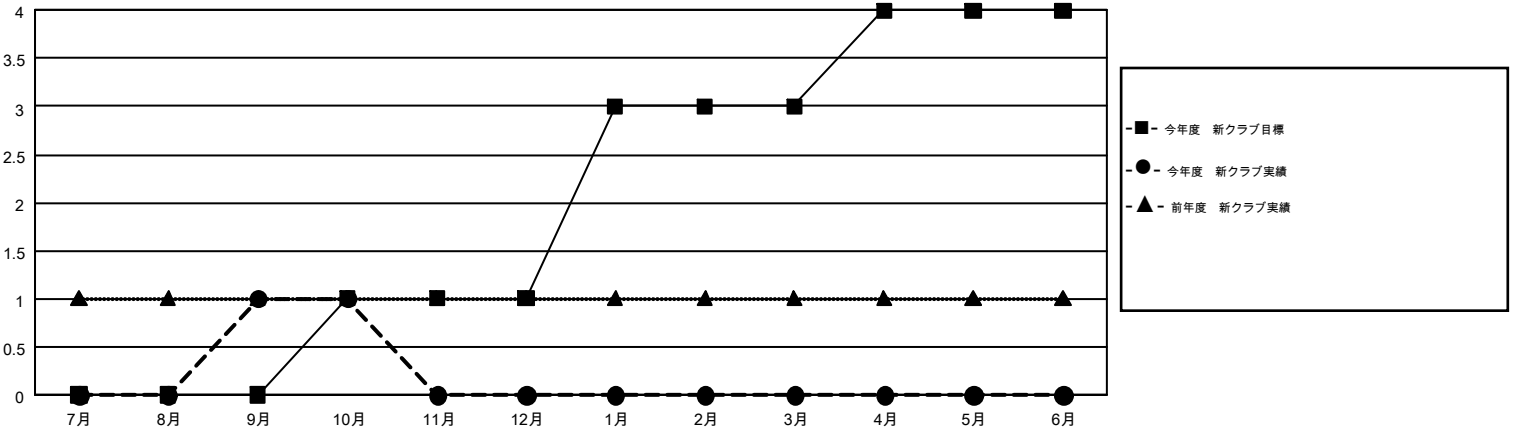

# GMT MONTHLY MEMBERSHIP PROGRESS REPORT

Results as of: 10/31/2017

Multiple District 336

LOCATION: JAPAN

GMT: MASAYOSHI MARUYAMA, YASUHISA NAKAMURA

GMT会則地域 5

クラブ				名			
結果: 2017-2018				結果: 2017-2018			
四半期	新クラブ目標	新クラブ	解散クラブ	四半期	会員純増目標	会員増強実績	退会者(転籍を含む)実際
7月/8月/9月	0	1	0	7月/8月/9月	225	444	299
10月/11月/12月	1	0	1	10月/11月/12月	215	91	69
1月/2月/3月	2	0	0	1月/2月/3月	246	0	0
4月/5月/6月	1	0	0	4月/5月/6月	-30	0	0

新クラブ目標及び実績累計

会員目標及び実績累計

解散クラブ: 1	231 CLUBS OF 426 一名以上の新会員を登録	男女別	
		男性	12,922 (80.48%)
		女性	3,135 (19.52%)
退会者		世帯主/家族会員合計	4,055
物故会員 47	<a href="#">会員累計データを見るには、ここをクリック</a>	国際会費半額の家族会員	2,193
クラブ解散 16			
その他 305			
合計 368			