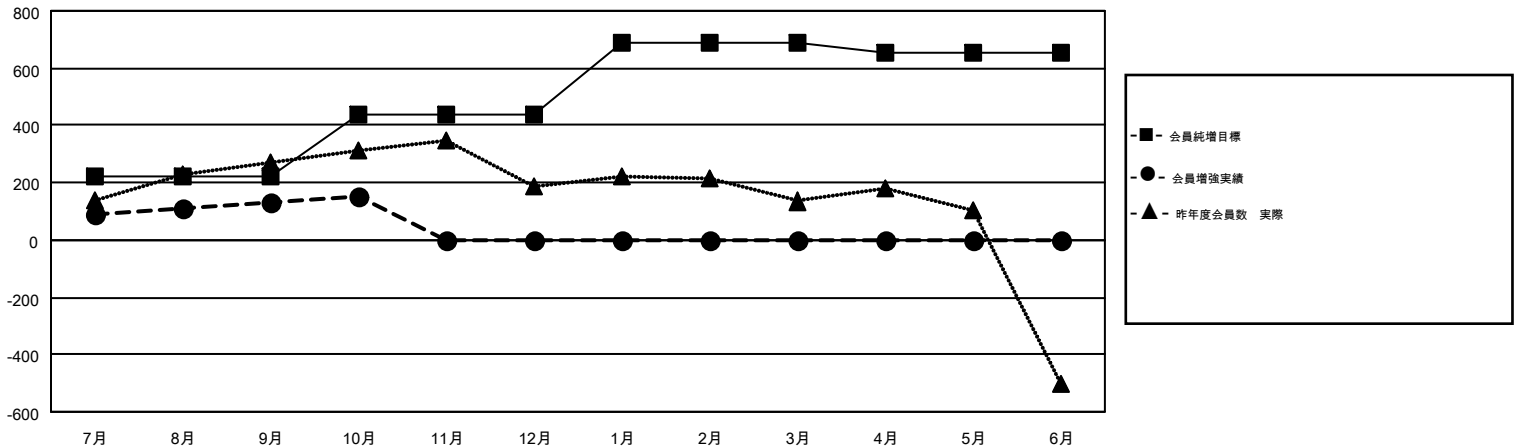

# GMT MONTHLY MEMBERSHIP PROGRESS REPORT

Results as of: 10/31/2017

Multiple District 336

LOCATION: JAPAN

GMT: MASAYOSHI MARUYAMA, YASUHISA NAKAMURA

GMT会則地域 5

クラブ				名			
結果: 2017-2018				結果: 2017-2018			
四半期	新クラブ目標	新クラブ	解散クラブ	四半期	会員純増目標	会員増強実績	退会者(転籍を含む)実際
7月/8月/9月	0	1	0	7月/8月/9月	225	444	299
10月/11月/12月	1	0	1	10月/11月/12月	215	91	69
1月/2月/3月	2	0	0	1月/2月/3月	246	0	0
4月/5月/6月	1	0	0	4月/5月/6月	-30	0	0

新クラブ目標及び実績累計

会員目標及び実績累計

解散クラブ: 1	231 CLUBS OF 426 一名以上の新会員を登録	男女別	
		男性	12,922 (80.48%)
		女性	3,135 (19.52%)
退会者		世帯主/家族会員合計	4,055
物故会員 47	<a href="#">会員累計データを見るには、ここをクリック</a>	国際会費半額の家族会員	2,193
クラブ解散 16			
その他 305			
合計 368			